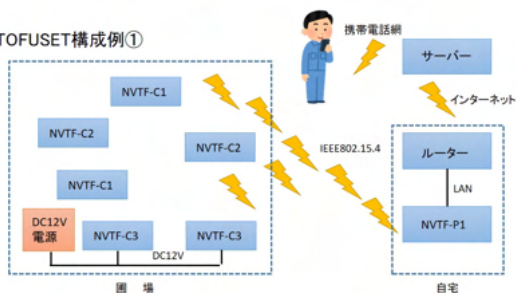

TOFUSET構成例①