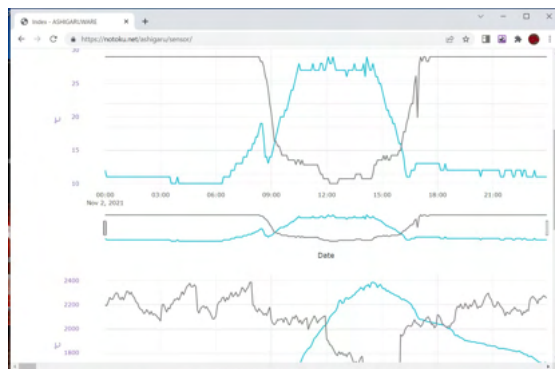

裏面もご覧ください。

NVTF-C1  
NVTF-C2  
NVTF-C3

NVTF-P1  
NVTF-P2

## ・新しい視点の「把握する」センサー

TOFUSETのセンサーは大手センサーメーカーの汎用品を使用しています。また、センサーのケースも電気設備部品の汎用品です。この構成では、研究レベル厳密な精度のデータを収集することは困難かもしれません。TOFUSETが求めるのは、農業に必要な精度のデータを、できる限り早く、安価に集めることです。TOFUSETの親機と子機をお組み合わせて、あなたの施設にあった環境モニタを構築できます。またすでにメーカー様の環境モニタ機器をお持ちでしたら、ぜひそちらはメインセンサーとして継続してご利用ください。TOFUSETはあなたが既にお使いのセンサーと共存して、一台のセンサーでは見えなかったデータを把握する新しい視点の環境センサーです。