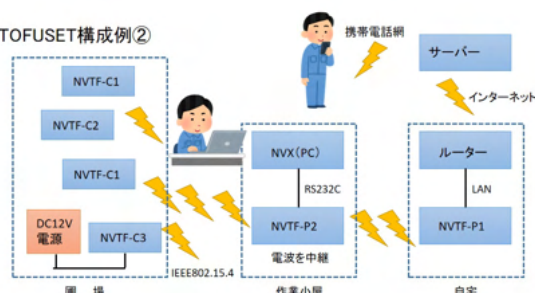

TOFUSET構成例②